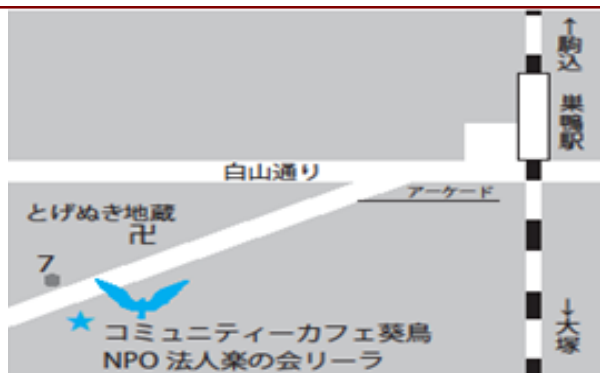

OPEN 水曜・金曜・日曜 13時~17時

コミュニティカフェ 葵鳥 (あおどり)

夜のカフェ: 火曜(第2,第4火曜は除く) 木曜の夜

東京都豊島区巣鴨3-16-12 2階202号室

(セブンイレブン向いにあるアルプスカフェと洋品店の間の階段を上る)

NPO法人楽の会リーラ 2017年度 JT NPO助成事業
コミュニティカフェ葵鳥

東京都
若者社会参加応援事業
研究団体

TEL & FAX 03-5944-5730 Mail: info@rakukai.com