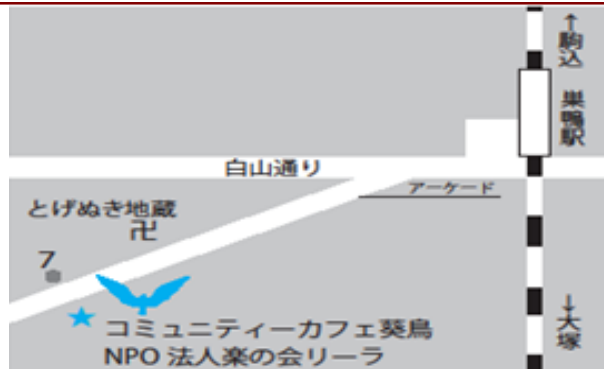

OPEN 水曜・金曜・日曜 13時~17時

コミュニティカフェ 葵鳥 (あおどり)

夜のカフェ: 火曜(第2,第4火曜は除く) 木曜の夜

東京都豊島区巣鴨3-16-12 2階202号室

(セブンイレブン向いにあるアルプスカフェと洋品店の間の階段を上る)

NPO法人楽の会リーラ 2017年度 JT NPO助成事業  
コミュニティカフェ葵鳥

東京都  
若者社会参加応援事業  
研究団体

TEL & FAX 03-5944-5730 Mail: info@rakukai.com