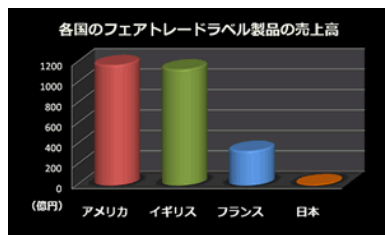

どんなプロジェクトなの？

フェアトレードコーヒーの販売事業を通じて、再スタートをめざす元不登校・ひきこもりの若者の就業を支援するプロジェクトです。

途上国の生産者がていねいに作ったおいしいコーヒーを、NPO社会参加支援センター・リーラの若者がインターン生として、職業訓練を受けながら発送しています。

コーヒーを購入することによって、途上国の生産者

日本のコーヒー輸入量は世界第**3**位

1人あたり1年に**338**杯のコーヒーを飲んでいる計算になりますが、コーヒーをはじめとするフェアトレード製品の導入は、ヨーロッパやアメリカに比べると大幅に遅れています。