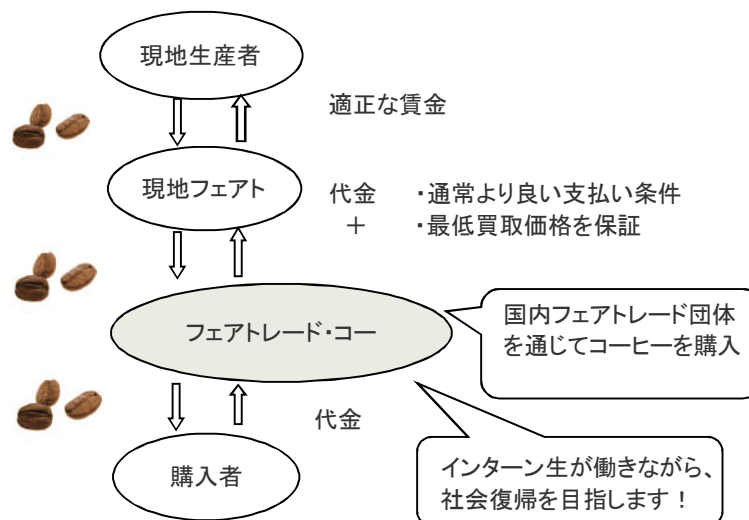

プロジェクトのしくみ