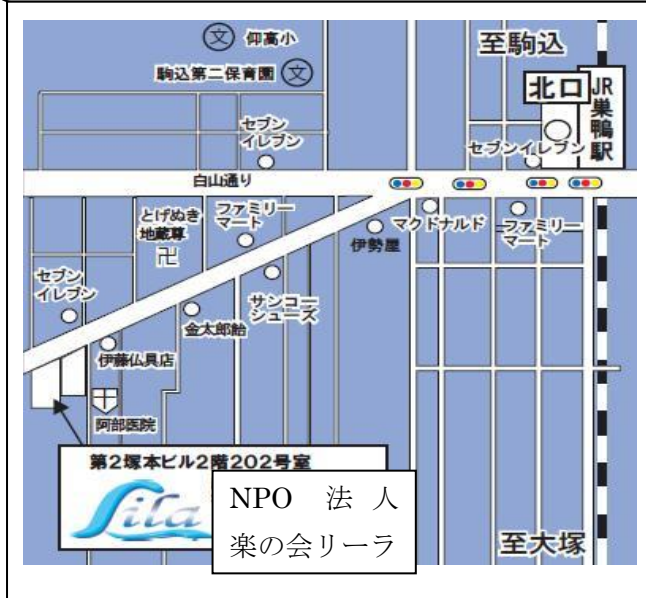

## 今月のイベント案内：会員専用カフェ

葵鳥では、毎月1回程度イベントを開催することとなりました。今月は、家族会員ボランティアの方による、折り紙の実演がありますので、折り紙の実演とコーヒーを楽しみながら会員同士の交流を深めていただければ幸いです。

(楽の会リーラ会員：家族会員、一般会員、及びそのご家族の皆さま等)

◆7月27日(日) 13時～17時

◆折り紙の実演(家族会員ボランティア)

第1回：14時頃

第2回：16時頃

◆野菜の産直販売：板橋区成増の久保農園で朝穫りの無農薬・有機栽培のトマト、なす、ジャガイモ等も販売します。

◎MENU：フェアトレード(東ティモール産)珈琲、紅茶、各250円

アイスコーヒー(期間限定!) 280円 クッキー等

◆場所：東京都豊島区巣鴨3-16-12 第2塚本ビル(2階)202号室  
(JR山手線巣鴨駅、地下鉄三田線巣鴨駅、下車徒歩6~7分)

◆運営：NPO法人楽の会リーラ