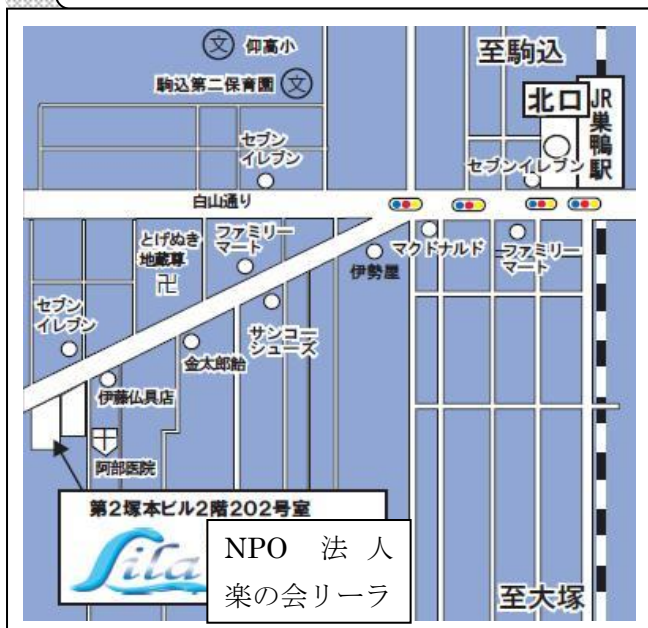

## イベント案内

【平成 27 年 1 月 18 日 (日) 13 時～16 時】、【2 月 15 日(日)13 時～17 時

訪問支援に向けたグループカウンセリング 事前申し込み必要

【平成 27 年 2 月 8 日 (日) 13 時 30 分～16 時 30 分】ひきこもりから脱

出した就労者の集い (精神疾患と上手く付き合う: ゲスト (精神科医) 事前申し込み必要

【3 月 1 日 (日) 13 時～17 時】女子カフェ・パステルアート教室を予定  
しています。

◎ **MENU**: フェアトレード (東ティモール産) 珈琲、紅茶、各 250 円  
クッキー・チョコレート・干しシイタケ 等 [葵鳥は毎週水曜営業中]

◆場所: 東京都豊島区巣鴨 3-16-12 第 2 塚本ビル (2 階) 202 号室

(JR 山手線巣鴨駅、地下鉄三田線巣鴨駅、下車徒歩 6~7 分) ◆運営: NPO 法人楽の会リーラ

◆電話: 03-5944-5730 FAX: 03-5944-5730 e-mail: [info@rakukai.com](mailto:info@rakukai.com)