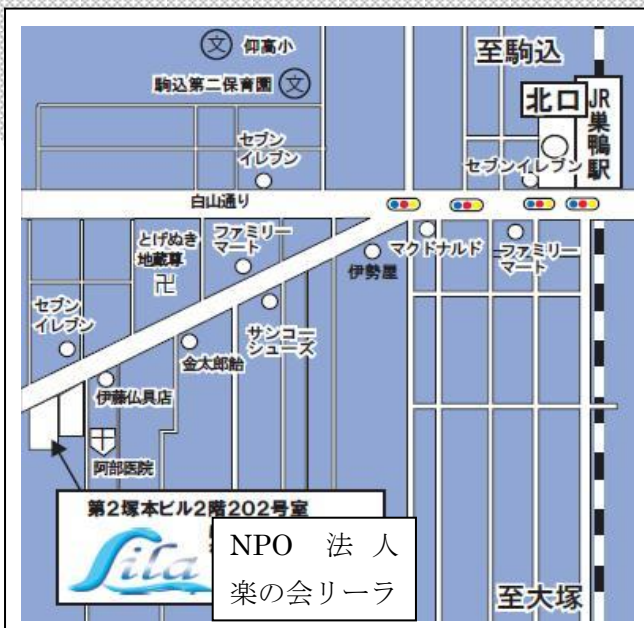

コミュニティーカフェ 葵鳥(あおどり)

イベント案内

【3月1日(日) 13時~17時】女子カフェ(13時~15時:女性のみ)

パステルアート教室(15時~17時:予約必要)を予定しています。

【3月15日(日) 13時~17時

訪問支援に向けたグループカウンセリング **事前申し込み必要**

◎ **MENU**: フェアトレード(東ティモール産)珈琲、紅茶、各250円

クッキー・チョコレート・干しシイタケ 等 [葵鳥は毎週水曜 営業中]

◆場所: 東京都豊島区巣鴨 3-16-12 第2塚本ビル(2階)202号室

(JR山手線巣鴨駅、地下鉄三田線巣鴨駅、下車徒歩6~7分) ◆運営: NPO法人楽の会リーラ

◆電話: 03-5944-5730 FAX: 03-5944-5730 e-mail: info@rakukai.com

ホームページ: <http://www.rakukai.com/> (祝日等を除く毎週水、金、日の16時~18時に受付)