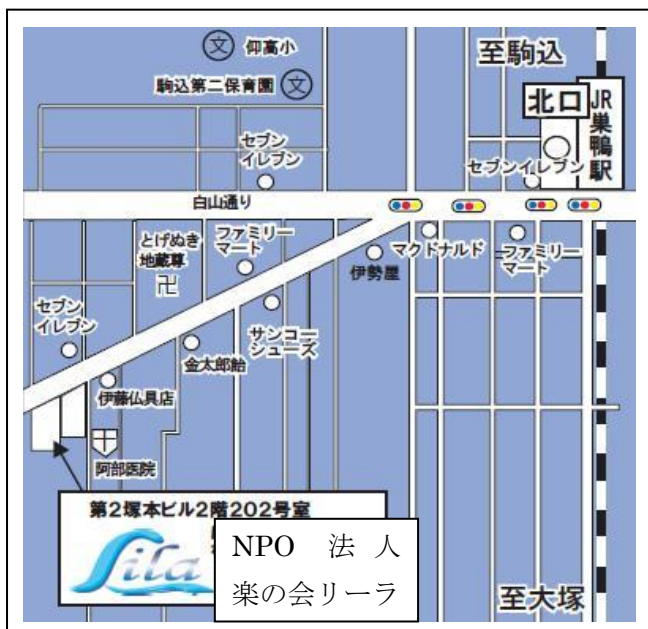

コミュニティーカフェ 葵鳥(あおどり)

イベント案内

お知らせ：洋式トイレが、使用出来るようになりました。

【4月12日(日) 13時~17時】 **日曜カフェ**

会員以外の方もお気軽にお越しください。

(15時:折り紙実演 16時:パステルアート実演)を予定しています。

【4月19日(日) 13時~17時】

ひきこもり家族のグループ相談会 会員であり且つ事前申し込み必要

- ◎ **MENU**：フェアトレード（東ティモール産）珈琲、紅茶、各250円
- ◎ クッキー・チョコレート・干しシイタケ 等 [葵鳥は毎週水曜 営業中]

◆場所：東京都豊島区巣鴨 3-16-12 第2塚本ビル（2階）202号室

（JR 山手線巣鴨駅、地下鉄三田線巣鴨駅、下車徒歩6~7分）◆運営：NPO 法人楽の会リーラ

◆電話：03-5944-5730 FAX：03-5944-5730 e-mail：info@rakukai.com