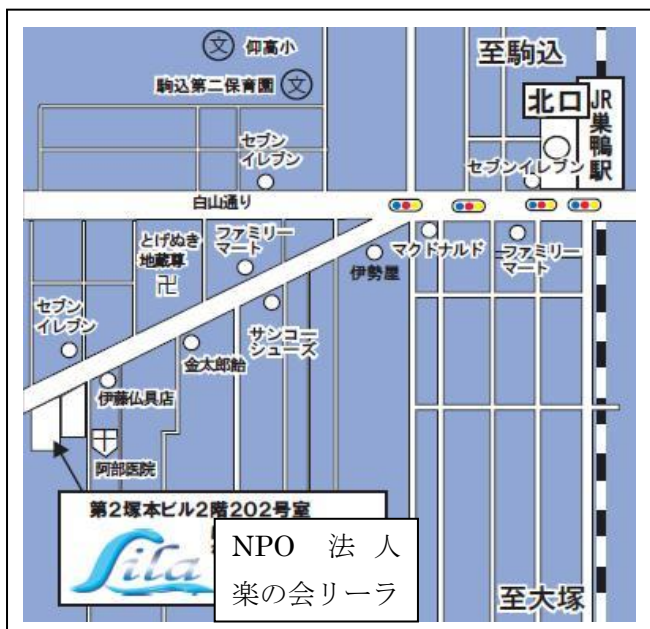

## イベント案内

お知らせ：洋式トイレが、使用出来るようになりました。

【5月31日(日) 13時~17時】 **日曜カフェ**

会員以外の方もお気軽にお越しください。

(イベント:戦争体験のお話を聞く会を企画中)を予定しています。

【5月17日(日) 13時~16時】、【5月24日(日) 13時~16時】

ひきこもり家族のグループ相談会 会員であり且つ事前申し込み必要

◎ **MENU**：フェアトレード(東ティモール産)珈琲、紅茶、各250円

◎ クッキー・チョコレート・干しシイタケ 等 [葵鳥は毎週水曜 営業中]

◆場所：東京都豊島区巣鴨 3-16-12 (2階) 202号室

(JR 山手線巣鴨駅、地下鉄三田線巣鴨駅、下車徒歩6~7分) ◆運営：NPO 法人楽の会リーラ

◆ 電話：03-5944-5730 FAX：03-5944-5730 e-mail：[info@rakukai.com](mailto:info@rakukai.com)

ホームページ：<http://www.rakukai.com/> (祝日等を除く毎週水、金、日の14時~17時に受付)