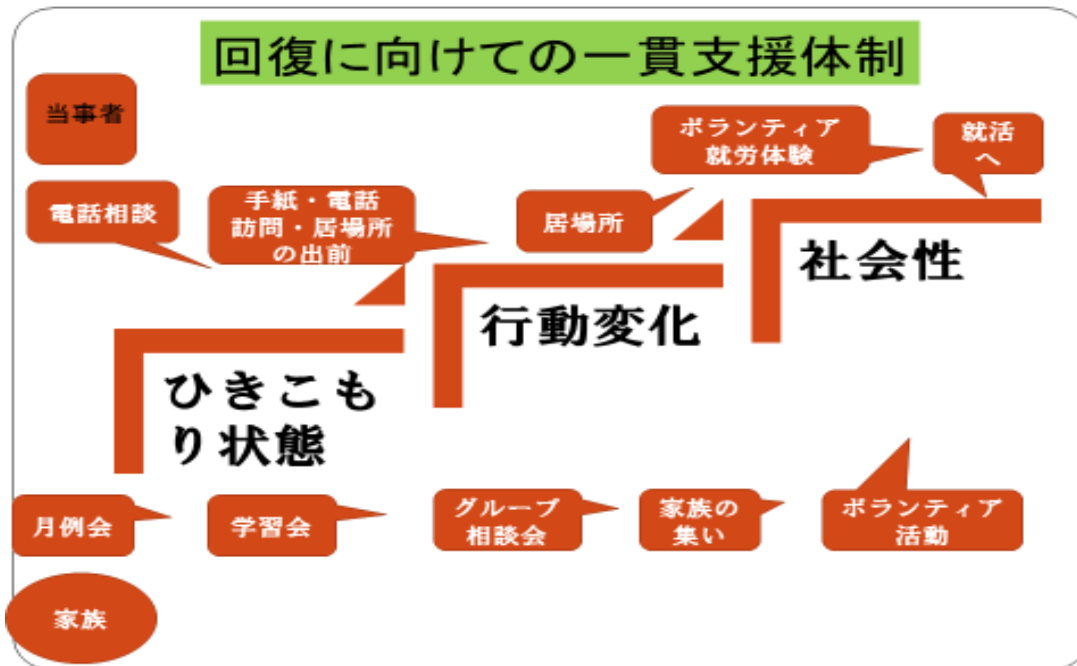

主催: NPO法人楽の会リーラ

住所: 〒170-0002 東京都豊島区巣鴨3-16-12 2階 202号室

JR, 地下鉄三田線 巣鴨駅より徒歩7~8分(地蔵通りのとげぬき地蔵の近く)