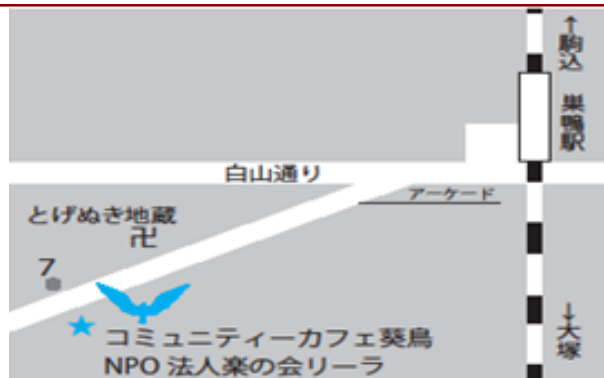

東京都豊島区巣鴨3-16-12 2階202号室

（セブンイレブン向いにあるアルプスカフェと洋品店の間の階段を上る）

NPO法人楽の会リーラ  
コミュニティカフェ葵鳥

TEL&FAX 03-5944-5730 Mail:info@rakukai.com

お問い合わせ受付時間：祝日等を除く、水・金・日の13時～17時

東京都  
若者社会参加応援事業  
登録団体