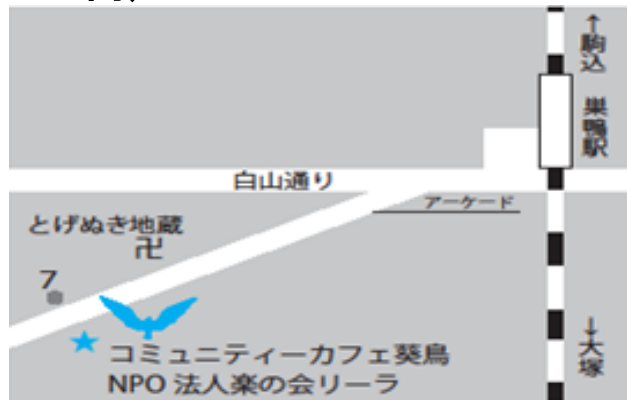

参加者募集

30年12月

【夜のカフェ：18時30分～20時30分】 12月6日（木）、13日（木）、20日（木）27日（木） *カフェ葵鳥の夜版です（ドリンク代：コーヒー、紅茶等250円～）

12月2日（日）「親父の会」 *アコーディオン伴奏による（カラオケなどを楽しみます）

15時～17時：カフェ交流タイム（参加費500円：ドリンク代含む）

17時～19時：懇親会；アコーディオン伴奏カラオケタイム（参加費：500円）

12月9日（日）「職業講話」15時～17時30分（参加費：500円：ドリンク代含む）

テーマ：自分らしい働き方を居場所・ドリームマップから考えてみよう！

講師：一般社団法人 コンパス 柳井 久弥氏、佐藤 恵子氏

12月23日（日）13時～17時「日曜カフェ」（ドリンク代：コーヒー、紅茶等 250円～）

平日のカフェと同様の、どなたでも、安心して過ごせる交流場所です。

初めての方も、お気軽にお立ち寄りください！

12月24日（月：祝日）13時～17時「♡女子カフェ」（ドリンク代（コーヒー等250円）

つらいことも楽しいこともみんなで共有して、ホッとできる女性のための居場所です（ひきこもっておられない方もご利用になれます。スタッフも女性です）

ドリンク代

コーヒー250円（アイスコーヒー280円）

紅茶250円 等

OPEN 水曜・金曜・日曜 13時～17時

日曜はイベント等開催（不定期）

夜のカフェ： 木曜の夜（18時30分～20時30分）

東京都豊島区巣鴨3-16-12 2階202号室

（セブンイレブン向いにあるアルプスカフェと洋品店の間の階段を上る）

NPO法人楽の会リーラ

コミュニティカフェ葵鳥

東京パチンコボランティア基金

URL:<http://rakukai.com/aodori/cafe/>

TEL&FAX 03-5944-5730 Mail:info@rakukai.com

お問い合わせ受付時間：祝日等を除く、水・金・日の13時～17時

東京都
若者社会参加応援事業
登録団体