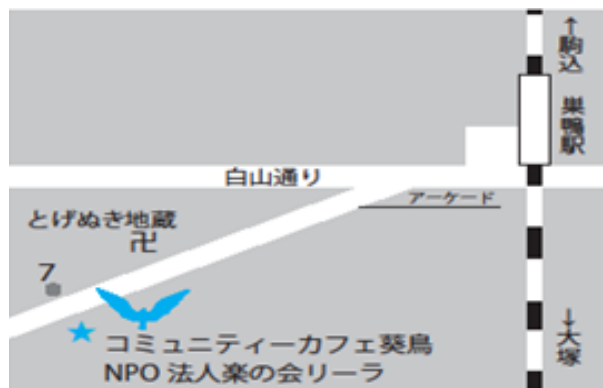

参加者募集

31年1月

【夜のカフェ：18時30分～20時30分】 1月10日（木）、17日（木）、24日（木）31日（木） *カフェ葵鳥の夜版です（ドリンク代：コーヒー、紅茶等250円～）

1月6日（日）「親父の会」 *昭和歌謡、三波春夫のものまねミニコンサートを楽しみます。

15時～17時：カフェ交流タイム（参加費500円：ドリンク代含む）

17時～19時：懇親会；プロの芸人によるミニコンサート（参加費：500円）

1月13日（日）「職業講話」14時～17時（参加費：500円：ドリンク代含む）

テーマ：「自分らしい生き方」を実践している当事者と語ろう！

講師：後藤 健太郎氏 他（*ご家族の参加、大歓迎！テーマ案随時募集中、事務局まで。）

*次回：2/10（日）14時～17時、配送業等について取り上げる予定

1月20日（日）13時～17時「♡女子カフェ」 ドリンク代（コーヒー等250円）

つらいことも楽しいこともみんなでも共有して、ホッとできる女性のための居場所です（ひきこもっておられない方もご利用になれます。スタッフも女性です）

1月27日（日）13時～17時「日曜カフェ」（ドリンク代：コーヒー、紅茶等 250円～）

平日のカフェと同様の、どなたでも、安心して過ごせる交流場所です。初めての方も、お気軽にお立ち寄りください！

ドリンク代

コーヒー250円（アイスコーヒー280円）

紅茶250円 等

OPEN 水曜・金曜・日曜 13時～17時

日曜はイベント等開催（不定期）

夜のカフェ： 木曜の夜（18時30分～20時30分）

東京都豊島区巣鴨3-16-12 2階202号室

（セブンイレブン向いにあるアルプスカフェと洋品店の間の階段を上る）

NPO法人楽の会リーラ

コミュニティカフェ葵鳥

東京パチンコボランティア基金

URL:<http://rakukai.com/aodori/cafe/>

TEL & FAX 03-5944-5730 Mail: info@rakukai.com

お問い合わせ受付時間：祝日等を除く、水・金・日の13時～17時

東京都
若者社会参加応援事業
登録団体