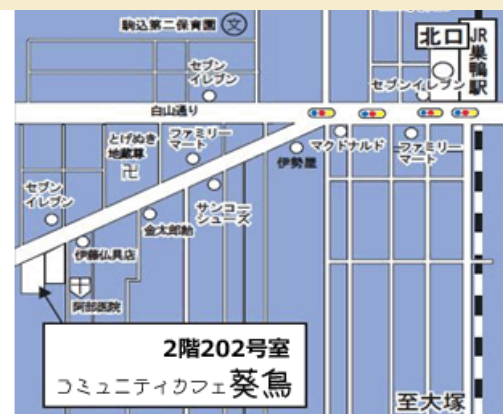

### アクセス

東京都豊島区巣鴨3-16-12 2階202号室  
(セブンイレブン向いのビルで、洋品店の脇の階段を上る)

NPO法人楽の会リーラ | コミュニティカフェ 葵鳥

TEL & FAX 03-5944-5730

Mail:info@rakukai.com

お問合せ受付時間：祝日等を除く、水・金の13時～17時

NPO法人 楽の会 リーラ