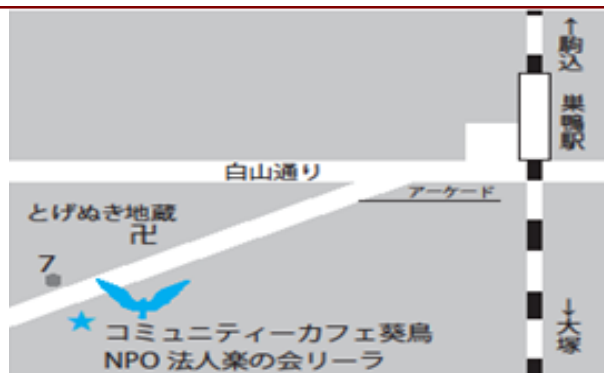

ドリンク代

ホットコーヒー 250円

アイスコーヒー 280円

紅茶 250円

フェアトレードのチョコレート、等

OPEN 水曜・金曜・日曜 13時～17時

コミュニティカフェ 葵鳥（あおどり）

夜のカフェ：火曜（第2,第4火曜は除く）木曜の夜

東京都豊島区巢鴨3-16-12 2階202号室

（セブンイレブン向いにあるアルプスカフェと洋品店の間の階段を上る）