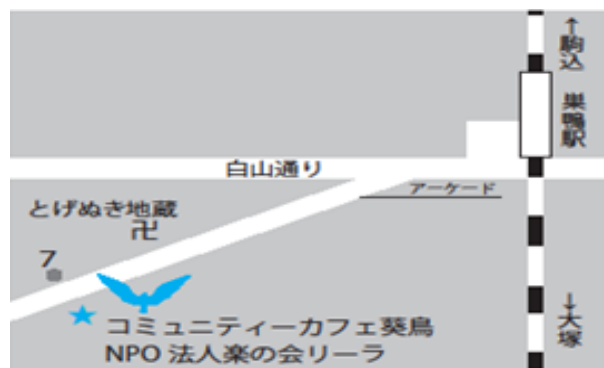

ドリンク代

コーヒー250円（アイスコーヒー280円）

紅茶250円 等

OPEN 水曜・金曜・日曜 13時～17時

日曜はイベント等開催（不定期）

夜のカフェ： 木曜の夜（18時30分～20時30分）

東京都豊島区巣鴨3-16-12 2階202号室

（セブンイレブン向いにあるアルプスカフェと洋品店の間の階段を上る）