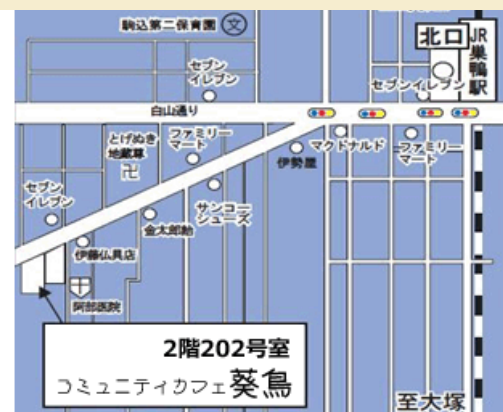

## アクセス

東京都豊島区巣鴨3-16-12 2階202号室  
(セブンイレブン向いのビルで、洋品店の脇の階段を上る)

NPO法人楽の会リーラ | コミュニティカフェ 葵鳥

TEL & FAX 03-5944-5730

Mail:info@rakukai.com

お問合せ受付時間：祝日等を除く、水・金の13時～17時

NPO法人 楽の会 リーラ