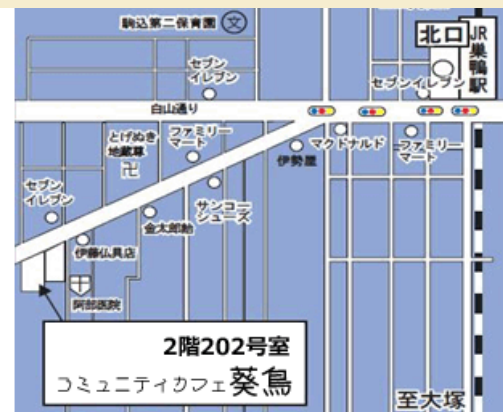

コミュニティカフェ 葵鳥

<http://rakukai.com/aodori/cafe>

2022年

3月のスケジュール：カフェ葵鳥は、毎週水曜、金曜及び日曜（不定期）に開催します。～新型コロナウイルス感染拡大状況によっては、中止、延期する場合があります。

毎週 水曜・金曜 ((祝)もOPEN)

日曜開催イベント

・定員

1部(13時～15時) 5名

2部(15時15分～17時15分) 5名

※申し込み先着順。 ※当日受付可。申込者優先

・ドリンク代：250円～

どなたでも、安心して過ごせる交流場所です。
初めての方も、お気軽にお立ち寄りください！

「親父の会」3月6日

「職業講話」 休み、

新規開催「オンライン茶話会」

3月計画中（トライアル）

「♡女子カフェ」3月27日

詳細は裏面参照！

利用者Q&A

Q:どんな利用者が多い？

A:ひきこもり当事者の方がほとんどです。ご家族もいらっしゃいます。

Q:世代、性別は？

A:中心は30～40代で、10代～50代の幅広い年齢

の方がご利用されています。

女性もおりますが、男性が多いです。

Q:利用時間はどのくらい？

A:15時～17時ごろまで、2時間ほどのご利用が多いです。
13時～15時は比較的、空いています。

Q:カフェでは何をして過ごす？

A:利用者さん同士や、ボランティアスタッフとお話して、交流を楽しんでいらっしゃいます。

アクセス

東京都豊島区巣鴨3-16-12 2階202号室
(セブンイレブン向いのビルで、洋品店の脇の階段を上る)

NPO法人楽の会リーラ | コミュニティカフェ 葵鳥

TEL & FAX 03-5944-5730

Mail:info@rakukai.com

お問合せ受付時間：祝日等を除く、水・金の13時～17時