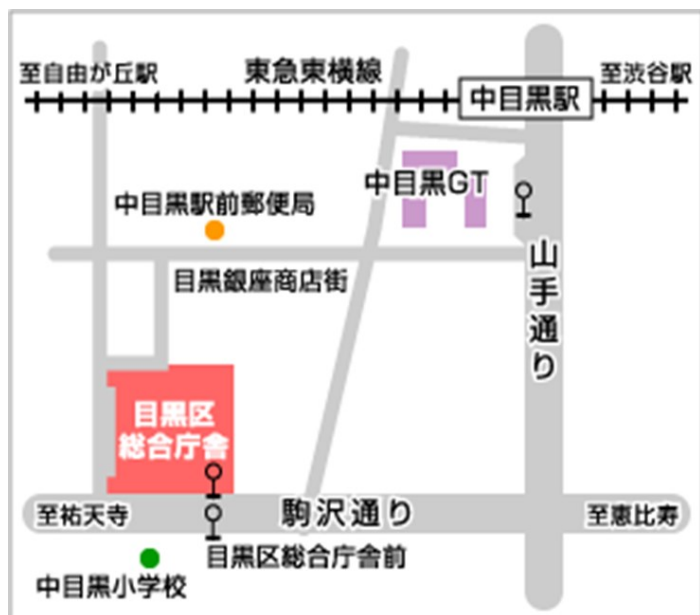

ホームページ

当事業は「公益財団法人 大阪コミュニティ財団／山口淑子友愛基金」からの助成を受けております。

目黒区総合庁舎案内図

<主な交通機関>

●電車 東急東横線・東京メトロ日比谷線
中目黒駅下車5分

●バス

(渋71) 渋谷駅～洗足駅「目黒区総合庁舎前」下車1分

(恵32) 恵比寿駅～用賀駅「目黒区総合庁舎前」下車1分

(渋41) 渋谷駅～大井町駅「中目黒駅」下車5分

(黒09・中目01) 目黒駅～野沢龍雲寺「中目黒駅」下車5分

目黒区社会福祉協議会
別館4階へお越してください

※駐車場が狭いため長時間お待ちいただくことがあります。なるべくお車での来庁は避け、公共交通機関をご利用ください。

※徒歩・公共交通機関をご利用の場合、駒沢通りに面した東口より入館し、右手に進んだ先にある別館用エレベーターをご利用になると便利です。